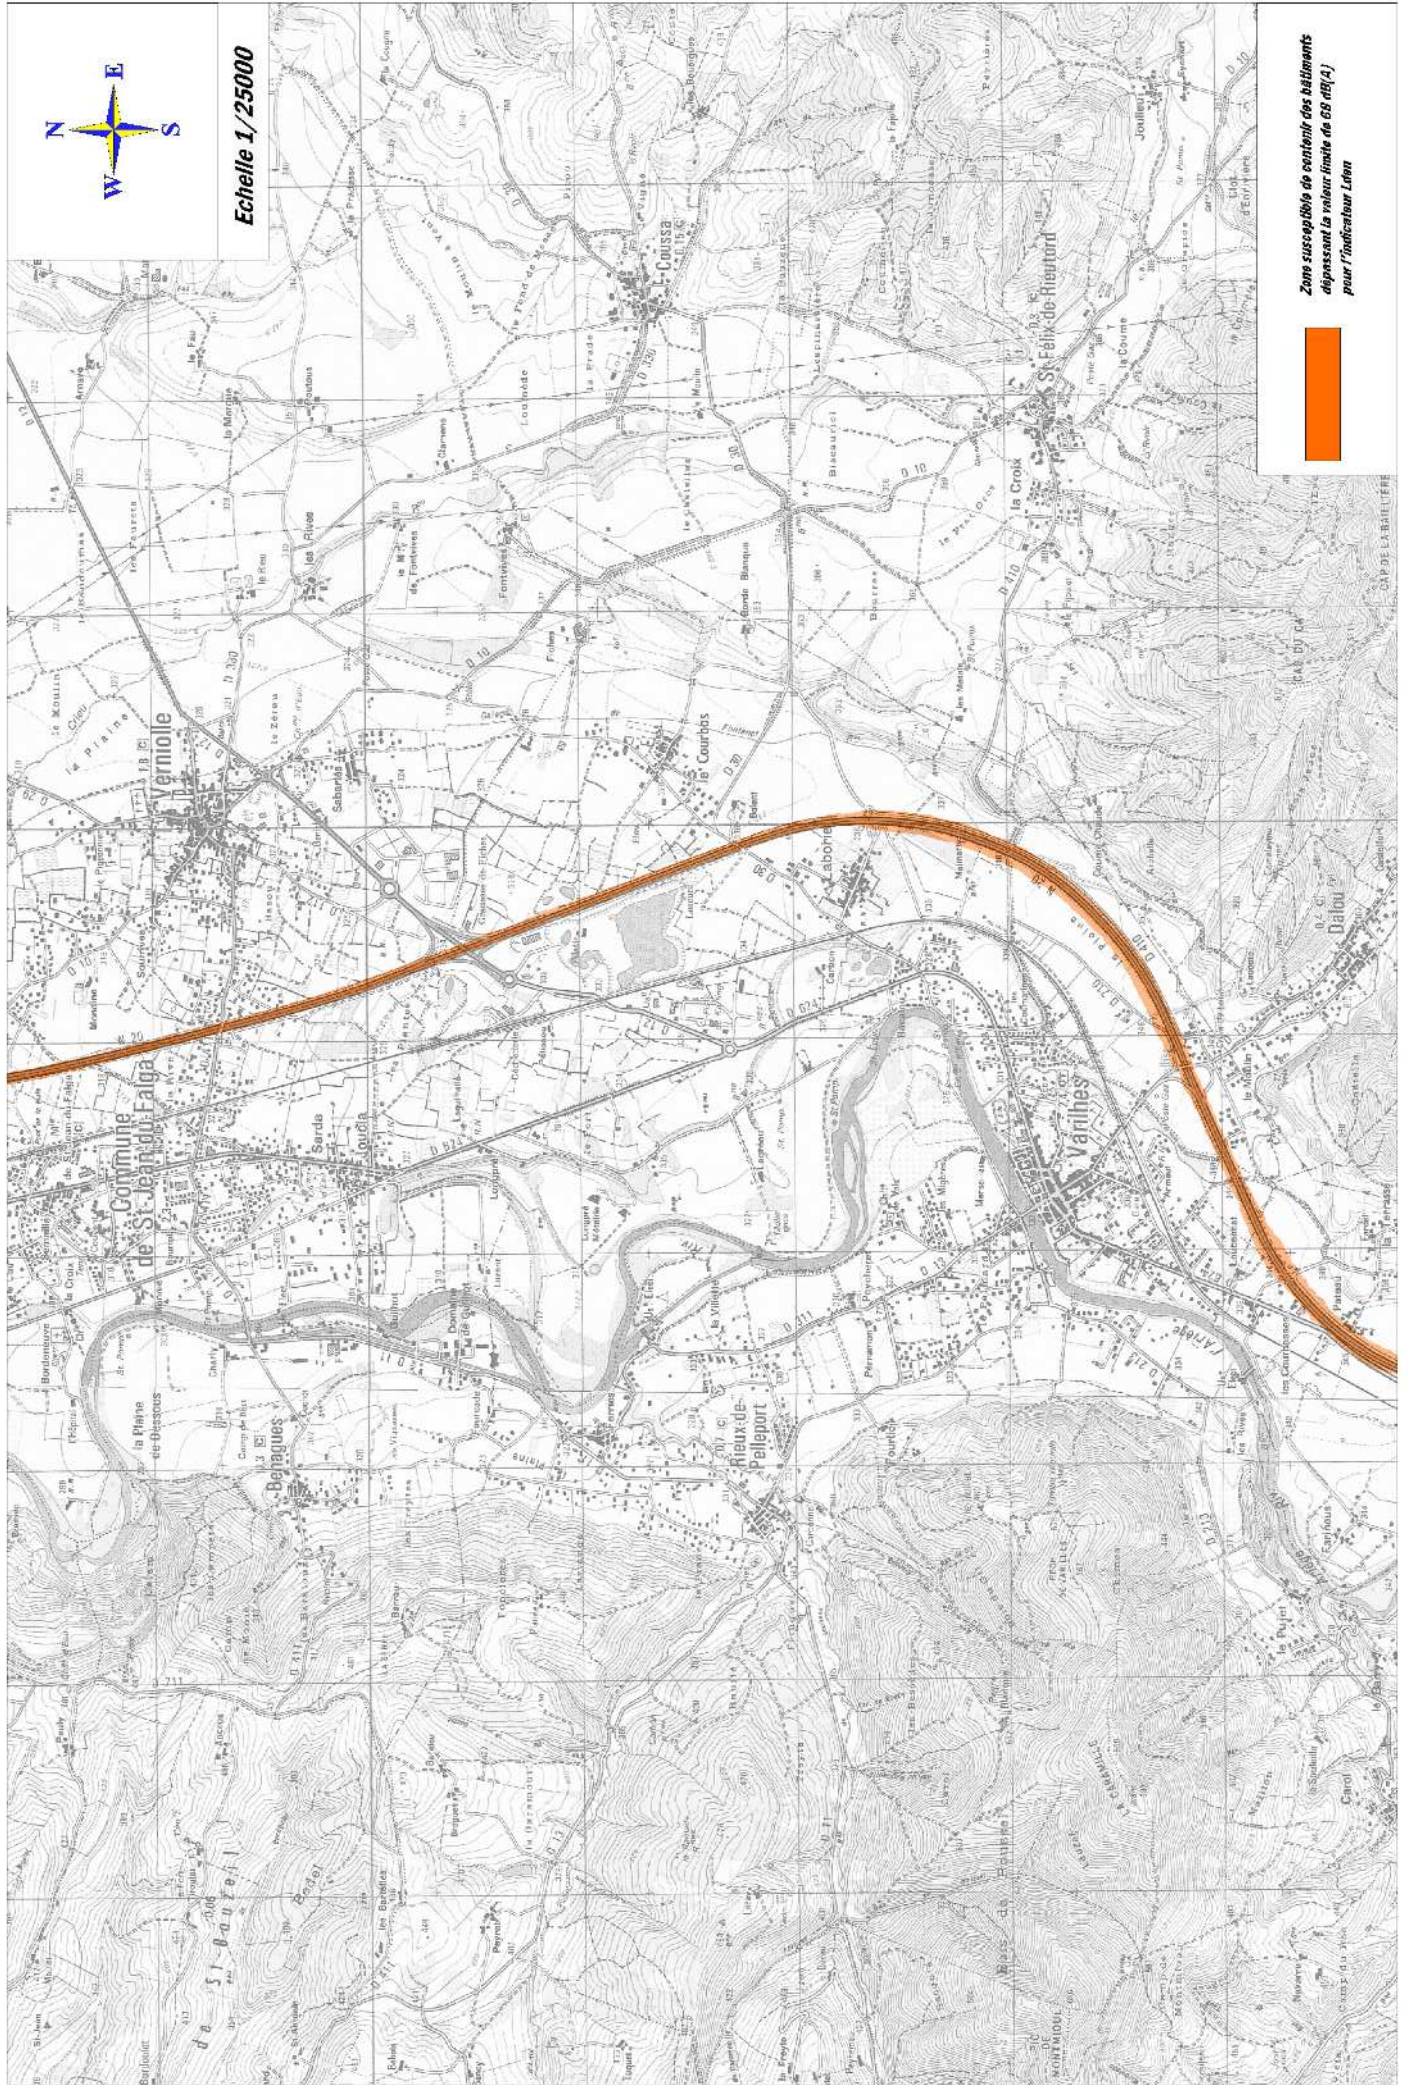

Echelle 1/25000

Zone susceptible de contenir des bâtiments dépassant la valeur limite de 68 dB(A) pour l'indicateur Lden

Victor-Rouzaud

Echelle 1/25000

Zone susceptible de contenir des bâtiments dépassant la valeur limite de 68 dB(A) pour l'indicateur Lden