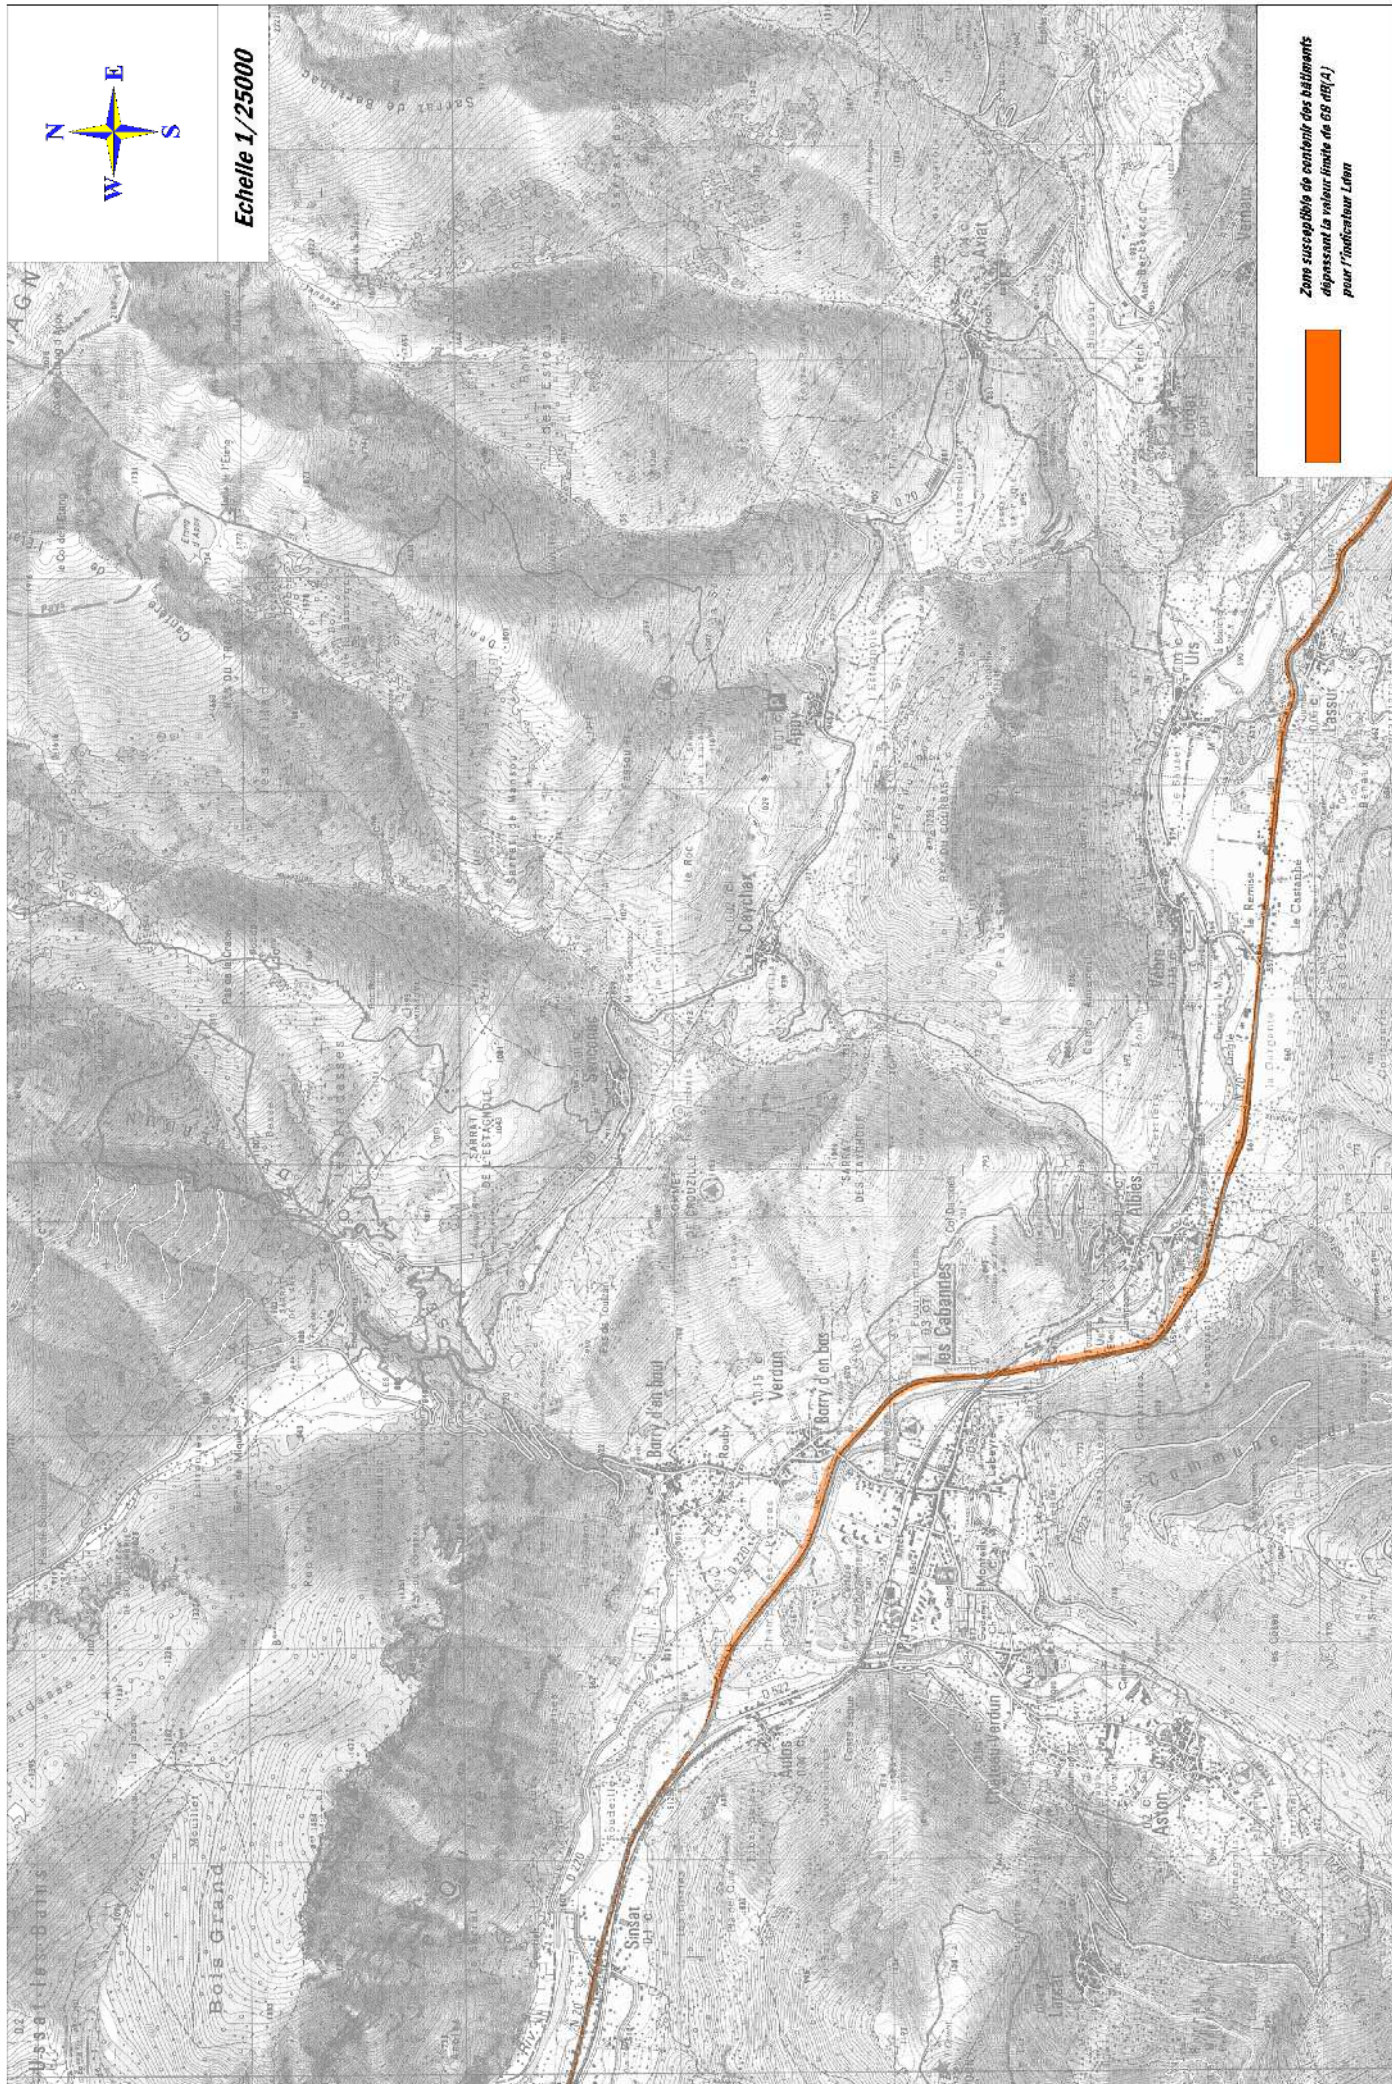

Echelle 1/25000

Zone susceptible de contenir des bâtiments dépassant la valeur limite de 68 dB(A) pour l'indicateur Lden