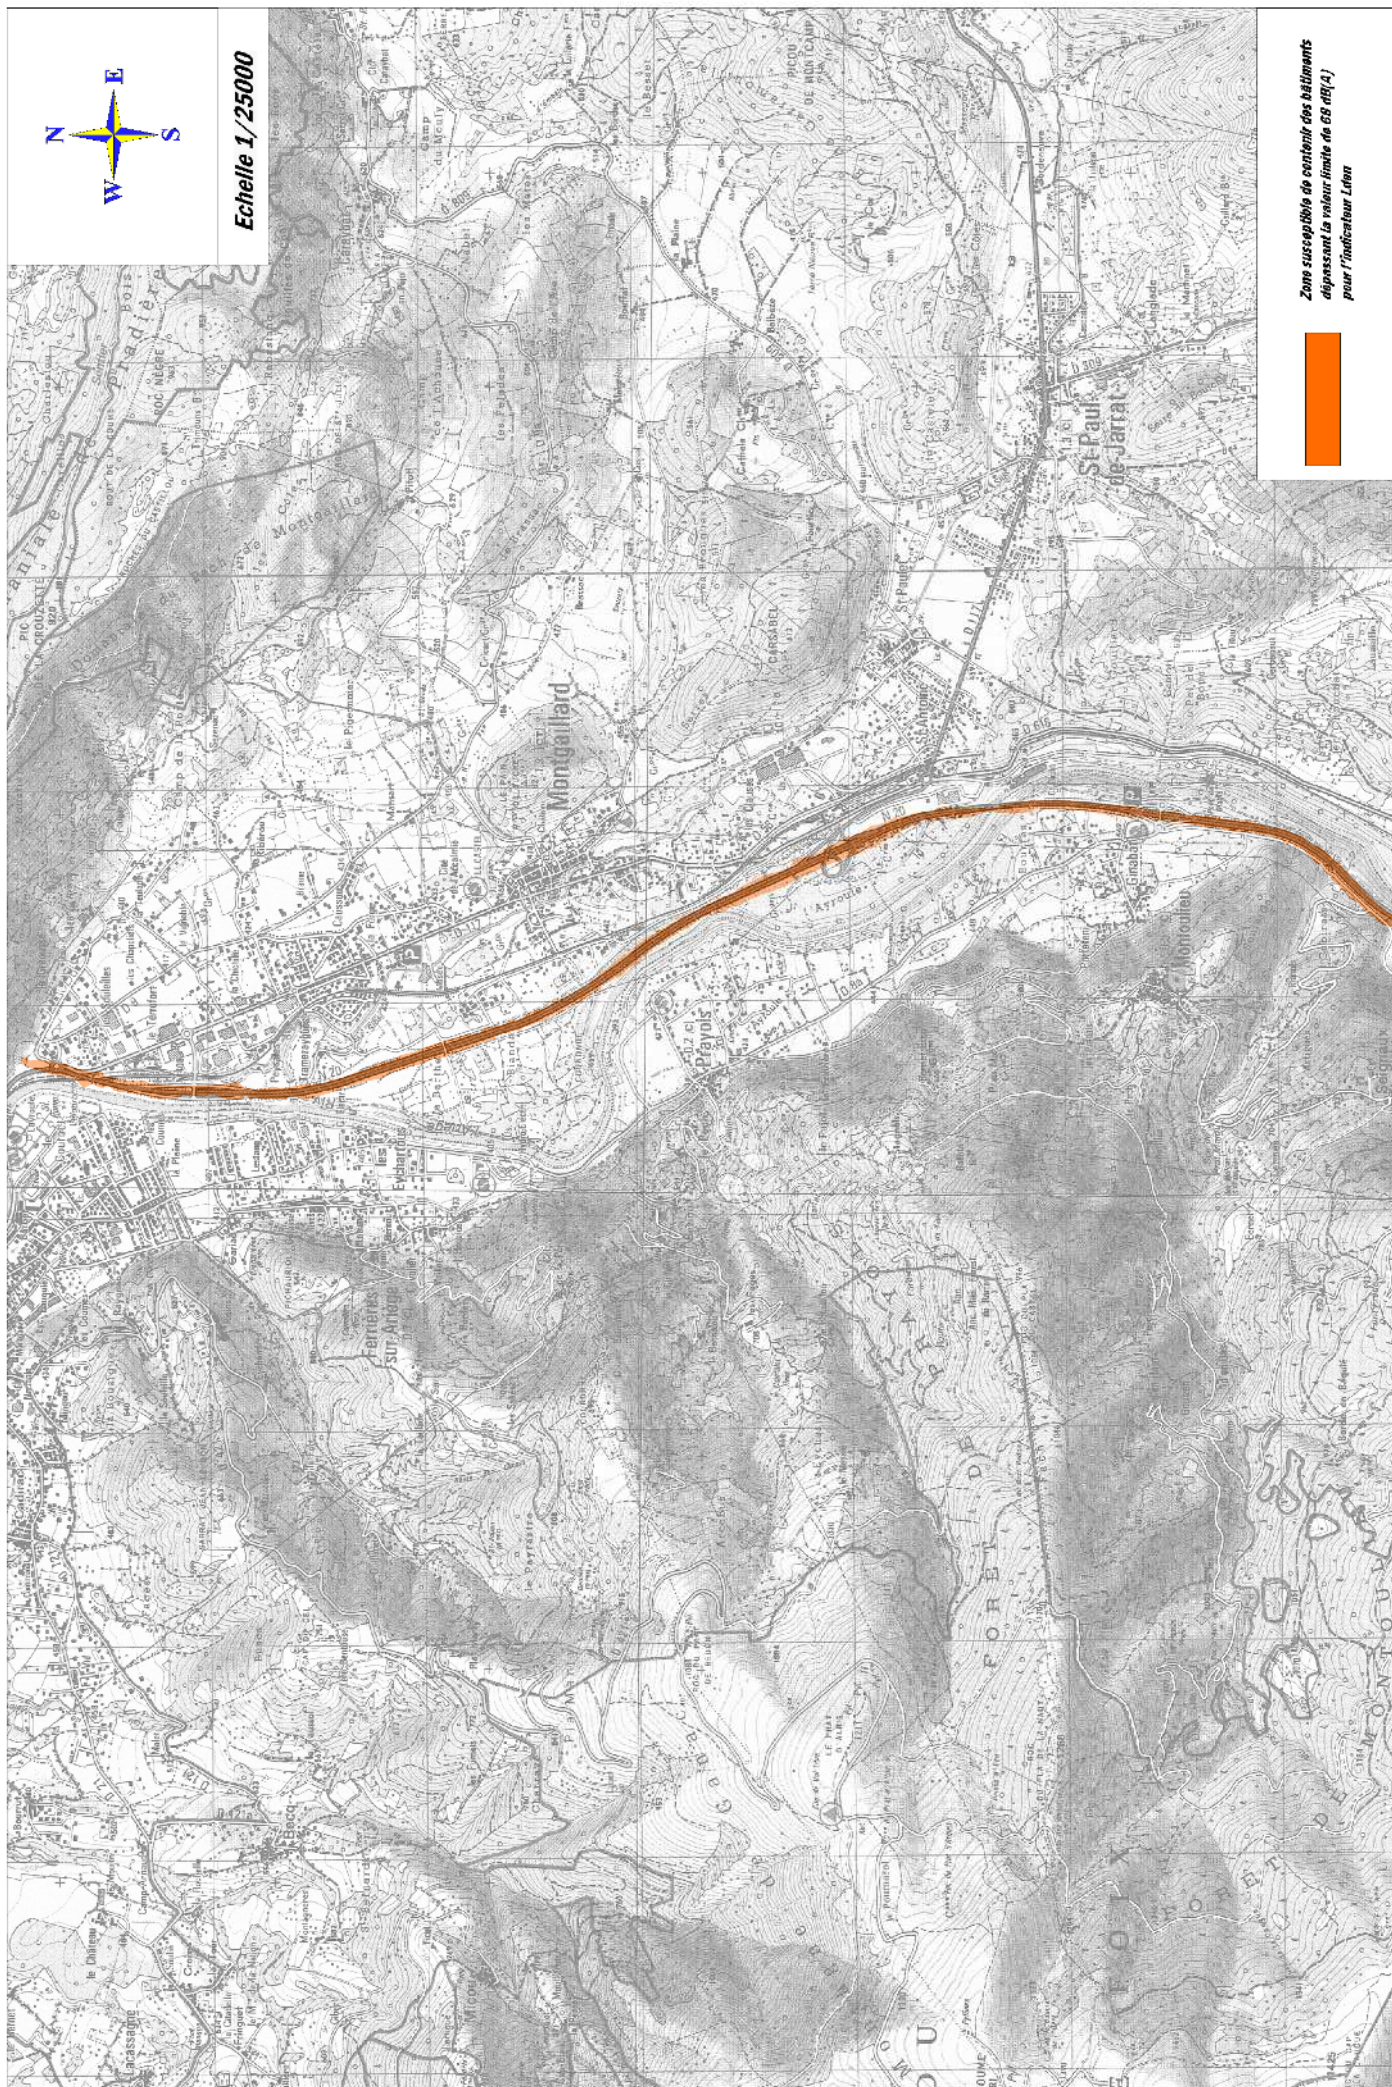

Echelle 1/25000

Zone susceptible de contenir des bâtiments dépassant la valeur limite de 68 dB(A) pour l'indicateur Lden

Victor-Rouzaud

Echelle 1/25000

Zone susceptible de contenir des bâtiments dépassant la valeur limite de 68 dB(A) pour l'indicateur Lden

Echelle 1/25000

Zone susceptible de contenir des bâtiments dépassant la valeur limite de 68 dB(A) pour l'indicateur Lden

Echelle 1/25000

Zone susceptible de contenir des bâtiments dépassant la valeur limite de 68 dB(A) pour l'indicateur Lden