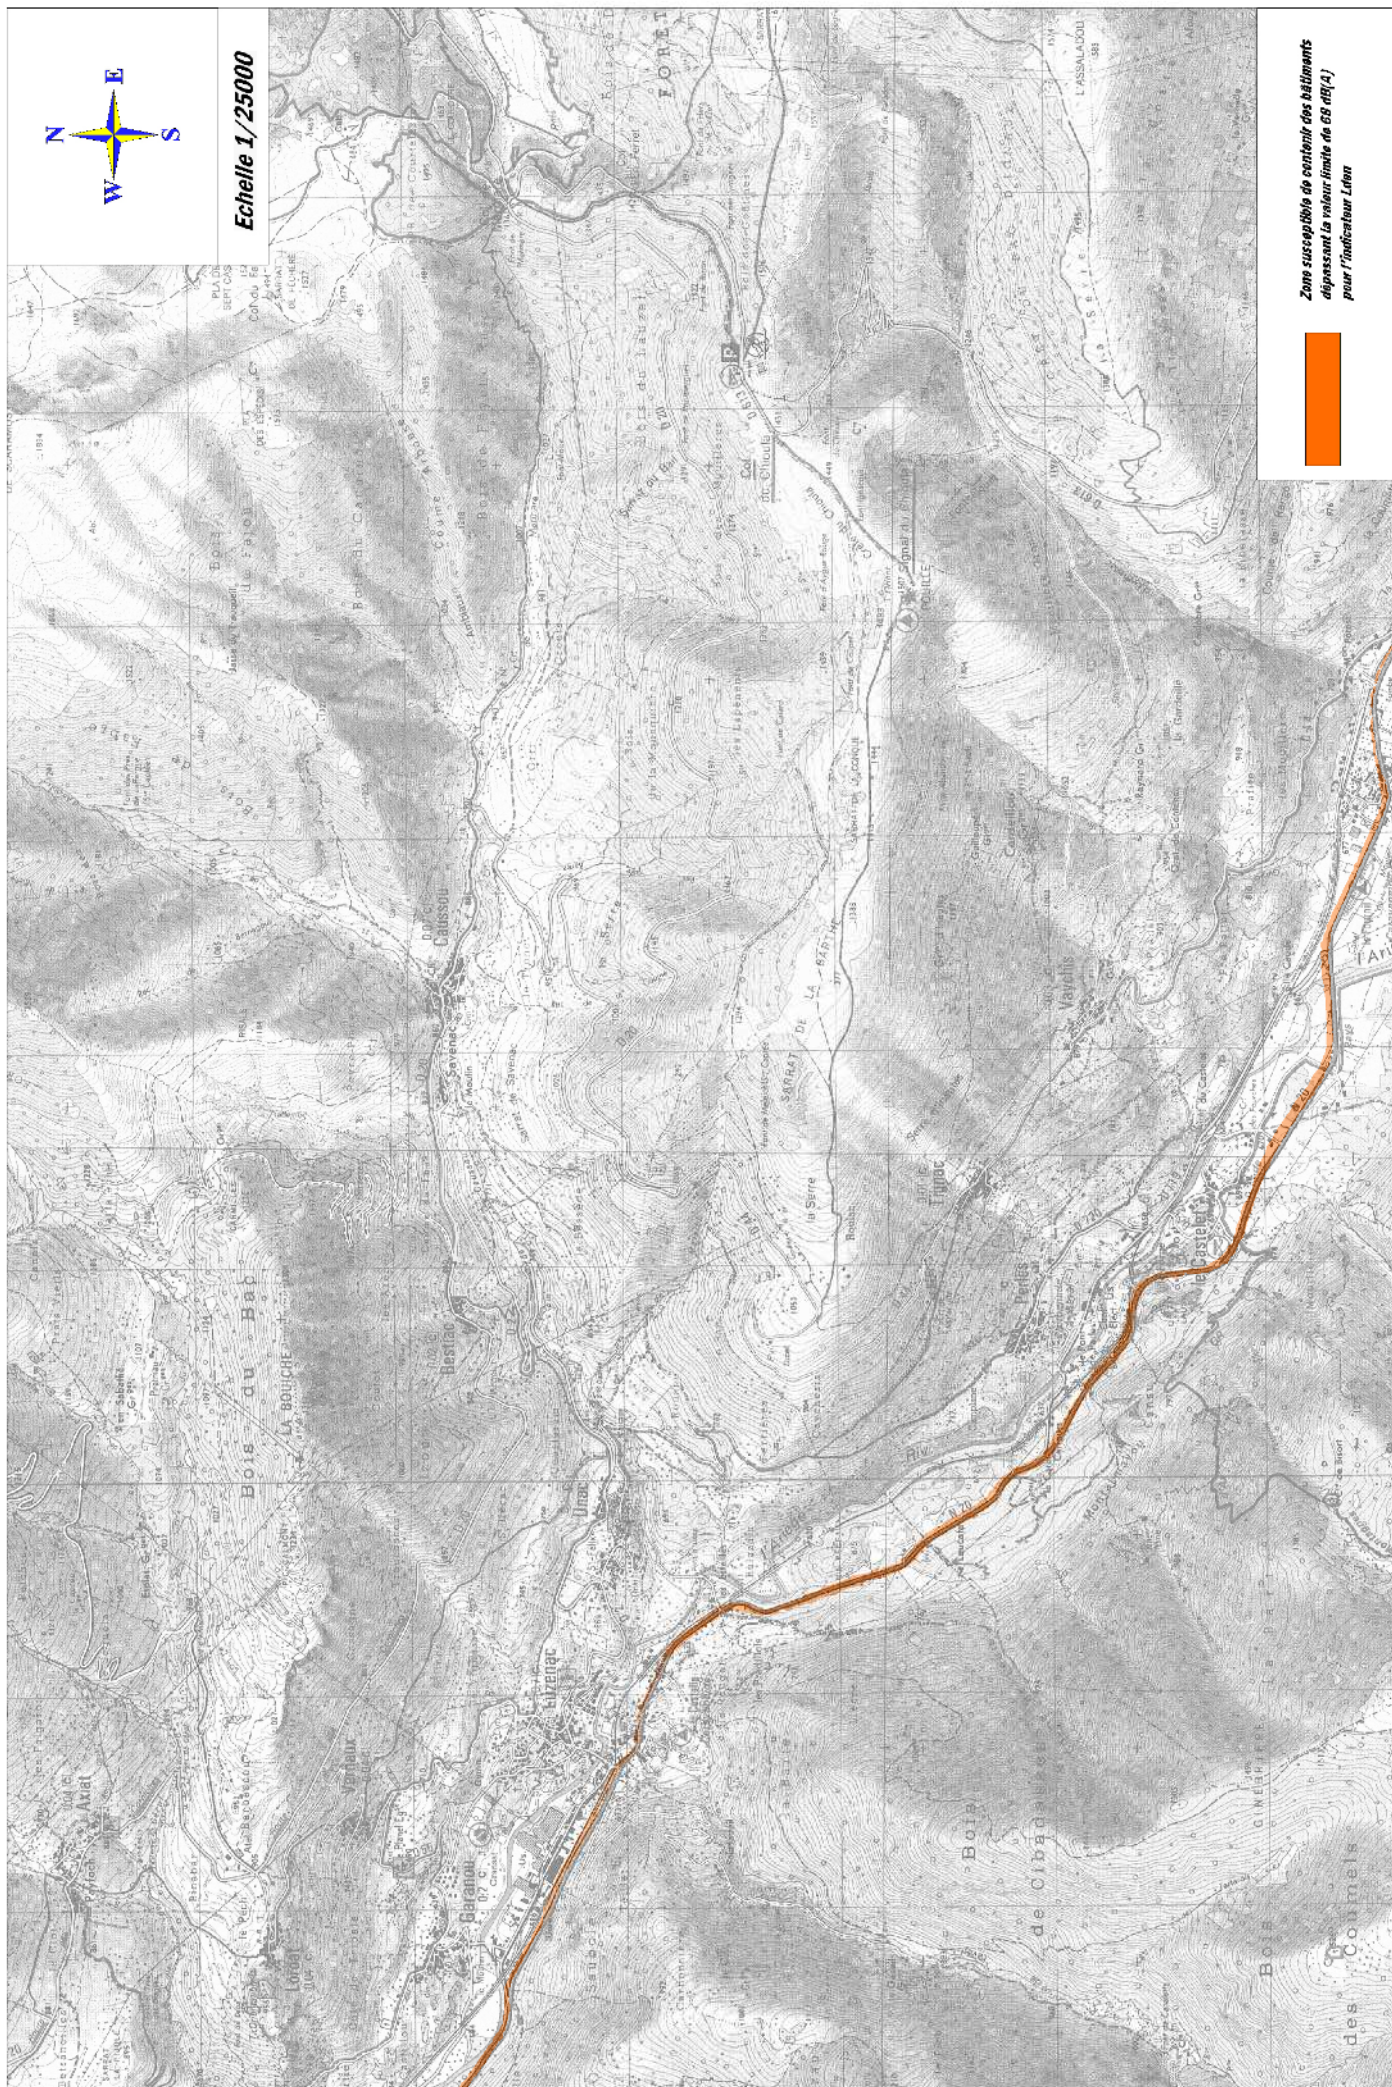

Echelle 1/25000

Zone susceptible de contenir des bâtiments dépassant la valeur limite de 68 dB(A) pour l'indicateur Lden