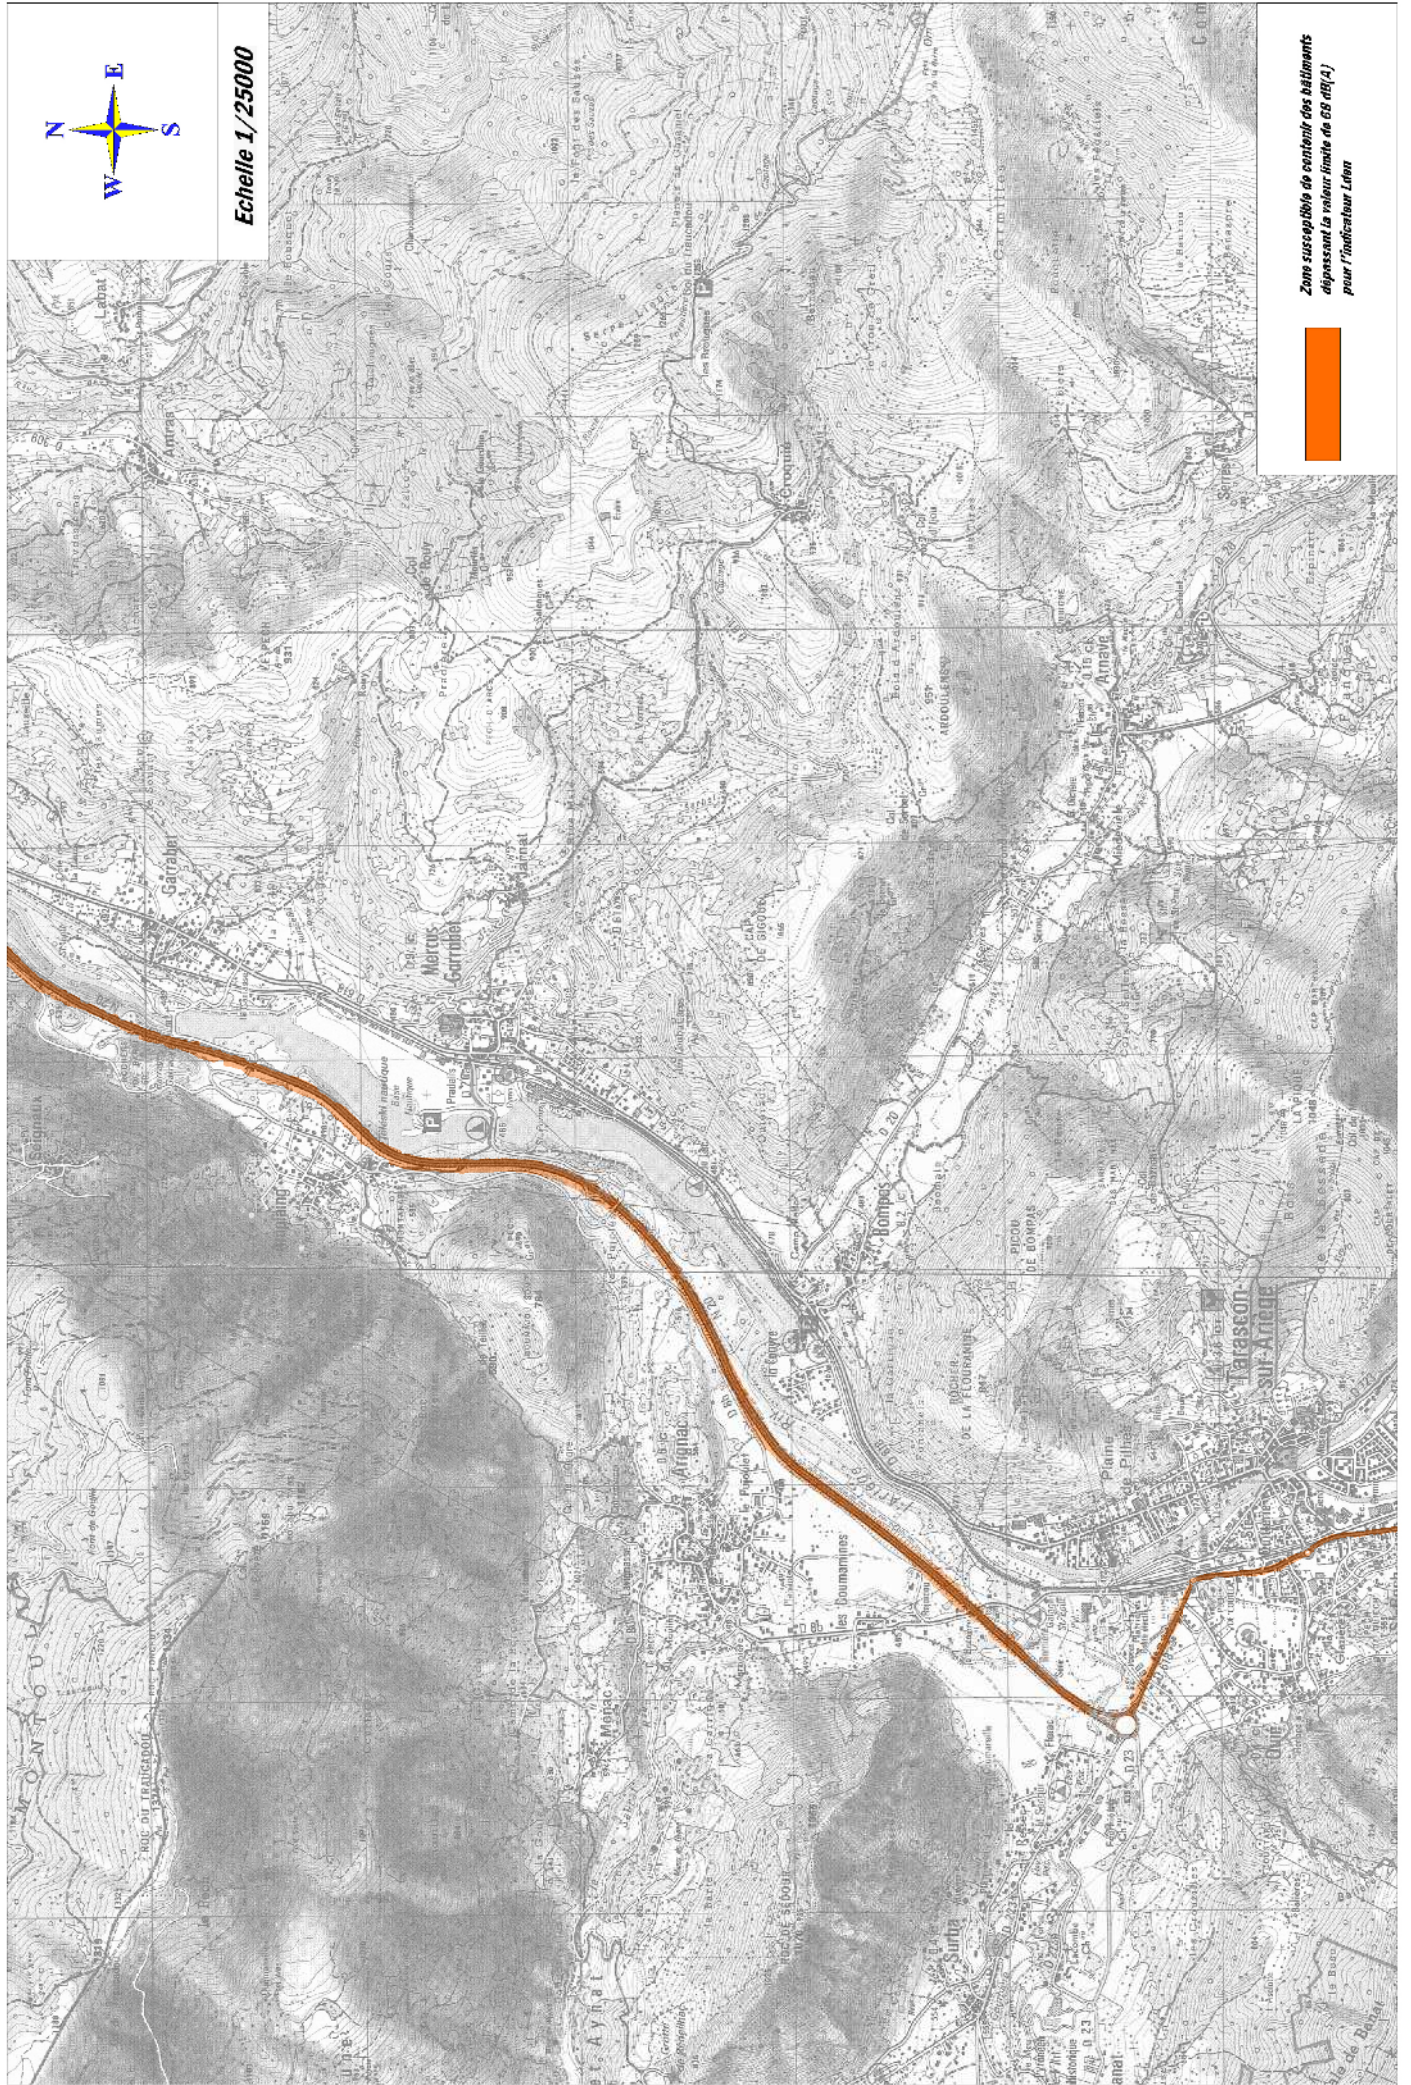

Echelle 1/25000

Zone susceptible de contenir des bâtiments dépassant la valeur limite de 68 dB(A) pour l'indicateur Lden